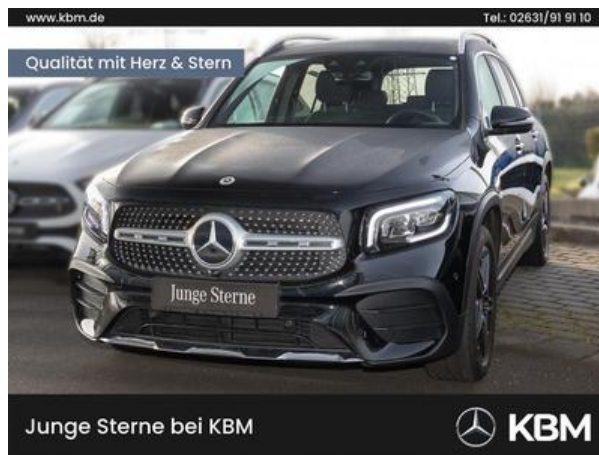

KBM Motorfahrzeuge GmbH & CO. KG

Mercedes-Benz GLB 200 d
AMG°AHK°SOUND°TWA°HIGH-MBUX°PANO°
Rückfahrkamera PKW

Pris	48 880 EUR
Moms	Kan göras
Konstruktion	Terrängbil/pick up
Förstagångsregistrering	07.2023
Besiktning / Avgasundersökning	Ny
Mätarställning	25 945 KM
Motorstyrka	110 KW (150 HK)
Cylindervolym	1 950 ccm
Treibstoffart	Diesel
Färg	Svart
Växeltyp	Doppelkupplungsgetriebe, 8-Gang-Automatik
Fordonstyp:	Begagnade bilar
Ågare	I första hand
Fordonsid.	246463

Kontakt:

KBM Motorfahrzeuge GmbH & CO. KG
Breslauer Straße 84-86
56566 Neuwied
Telefon: 02631-919 0
Fax: 02631-919 191
E-post: pascal.ruenz@kbm.de
Hemsida:www.kbm.de

Utrustning:

Dieses Fahrzeug erfüllt das Hersteller Qualitäts Siegel: Junge Sterne, Kraftstoff Diesel, I första hand, Besiktning ny, Röststyrning, Backkamera, Festplatten-Navigation, Dragkrok, Klimatautomatik, LED-strålkastare, Panoramatak, Elektrisk sätjustering med minnesfunktion, Elektrisk baklucka, Farthållare, Einpark-Assistent - selbstlenkend, Sätessuppvärmning, Elektriska fönsterhissar, Sidokrockkuddar, ESP (elektroniskt stabilitetsprogram), nachtschwarz, MBUX Navigation Plus, Apple CarPlay, Android bil, Innenfarbe Innenhimmel Stoff schwarz, AMG Leichtmetallräder, Alufelgen 19 Zoll, ABS (antiblockeringssystem), Keyless-Go, Elektronisk startspärr, Antispinnsystem, Färddator, Miljöklass Euro 6, Färgade rutor, Mugghållare, Takreling, Isofix-System, Regnsensor, Elektrisk däcktryckskontroll, Servad enligt servicebok, Backspeglar, elektriskt infällbara, Sportratt, Sportsäte(n), Bluetooth Freisprecheinrichtung, Uppvärmda spolarmunstycken, Värmedämpande vindruta, 5 dörrar, Garanti, Glastak, Schaltlenkrad, Ablage(n), Mittarmstöd, Ländkotsskydd, reglerbar, Totallängd 4 634 Mm, Dieselpartikelfilter, Nichtraucherfahrzeug, Varselljus, Touch Screen, Toter-Winkel-Assistent, Trafikskyltar assistent, Spurhalte-Assistent, Emergency Call System, Virtual display, Atmosfärljus, Motor-Start-Stop-Funktion, Umweltplakette grün