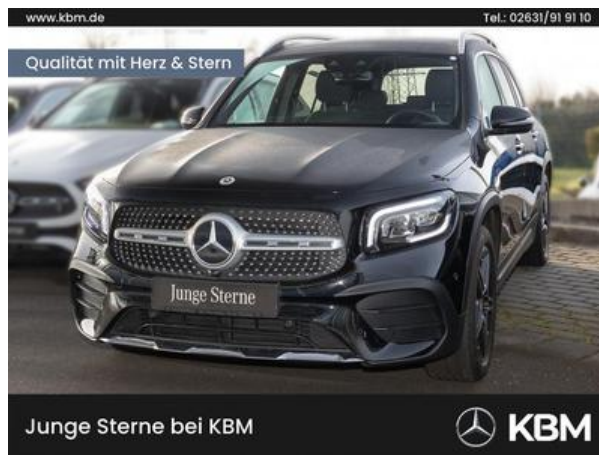

KBM Motorfahrzeuge GmbH & CO. KG

Mercedes-Benz GLB 200 d
AMG°AHK°SOUND°TWA°HIGH-MBUX°PANO°
Rückfahrkamera PKW

Pris	48 880 EUR
Moms	Kan göras
Konstruktion	Terrängbil/pick up
Förstagångsregistrering	07.2023
Besiktning / Avgasundersökning	Ny
Mätarställning	25 945 KM
Motorstyrka	110 KW (150 HK)
Cylindervolym	1 950 ccm
Treibstoffart	Diesel
Färg	Svart
Växeltyp	Doppelkupplungsgetriebe, 8-Gang-Automatik
Fordonstyp:	Begagnade bilar
Ågare	I första hand
Fordonsid.	246463

Kontakt:

KBM Motorfahrzeuge GmbH & CO. KG
Breslauer Straße 84-86
56566 Neuwied
Telefon: 02631-919 0
Fax: 02631-919 191
E-post: pascal.ruenz@kbm.de
Hemsida: www.kbm.de

Utrustning:

Dieses Fahrzeug erfüllt das Hersteller Qualitäts Siegel: Junge Sterne, Kraftstoff Diesel, I första hand, Besiktning ny, Röststyrning, Backkamera, Festplatten-Navigation, Dragkrok, Klimatautomatik, LED-strålkastare, Panoramatak, Elektrisk sätjustering med minnesfunktion, Elektrisk baklucka, Farthållare, Einpark-Assistent - selbstlenkend, Sätessuppvärmning, Elektriska fönsterhissar, Sidokrockkuddar, ESP (elektroniskt stabilitetsprogram), nachtschwarz, MBUX Navigation Plus, Apple CarPlay, Android bil, Innenfarbe Innenhimmel Stoff schwarz, AMG Leichtmetallräder, Alufelgen 19 Zoll, ABS (antiblockeringssystem), Keyless-Go, Elektronisk startspärr, Antispinnsystem, Färddator, Miljöklass Euro 6, Färgade rutor, Mugghållare, Takreling, Isofix-System, Regnsensor, Elektrisk däcktryckskontroll, Servad enligt servicebok, Backspeglar, elektriskt infällbara, Sportratt, Sportsäte(n), Bluetooth Freisprecheinrichtung, Uppvärmda spolarmunstycken, Värmedämpande vindruta, 5 dörrar, Garanti, Glastak, Schaltlenkrad, Ablage(n), Mittarmstöd, Ländkotsskydd, reglerbar, Totallängd 4 634 Mm, Dieselpartikelfilter, Nichtraucherfahrzeug, Varselljus, Touch Screen, Toter-Winkel-Assistent, Trafikskyltar assistent, Spurhalte-Assistent, Emergency Call System, Virtual display, Atmosfärljus, Motor-Start-Stop-Funktion, Umweltplakette grün