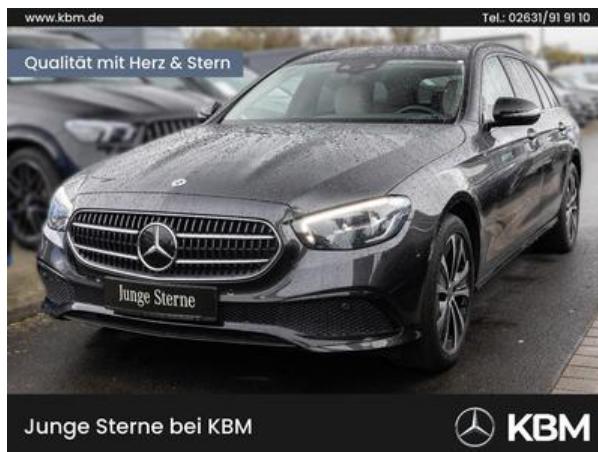

# KBM Motorfahrzeuge GmbH & CO. KG

Mercedes-Benz E 300 e T  
°BEIGE°AHK°DISTR°BURM°NIGHT° Avantgarde  
Rückfa PKW

Pris	41 880 EUR
Moms	Kan göras
Konstruktion	Kombi
Förstagångsregistrering	03.2022
Besiktning / Avgasundersökning	Ny
Mätarställning	34 228 KM
Motorstyrka	155 KW (211 HK)
Cylindervolym	1 991 ccm
Treibstoffart	Hybrid Plugin Bensin
Färg	Grå Metallic-lack
Växeltyp	9G-Tronic, 9-Gang- Automatik
Fordonstyp:	Begagnade bilar
Ågare	I första hand
Fordonsid.	246501

## Utrustning:

Dieses Fahrzeug erfüllt das Hersteller Qualitäts Siegel: Junge Sterne, Kraftstoff Hybrid Plugin Bensin, I första hand, Besiktning ny, Backkamera, Kupévärmare, Festplatten-Navigation, Dragkrok, Klimatautomatik, LED-strålkastare, Elektrisk baklucka, Läderinredning, Avståndsfarthållare, Einpark-Assistent - selbstlenkend, Sätessuppvärmning, CD/MP3-Radio, Elektriska fönsterhissar, Sidokrockkuddar, ESP (elektroniskt stabilitetsprogram), graphitgrau Metallic-lack, MBUX Multimediasystem, Apple CarPlay, Android bil, Beige Innenfarbe, Alufelgen 18 Zoll, ABS (anti-blockeringssystem), Centrallås, Elektronisk startspärr, Antispinnsystem, Färddator, Miljöklass Euro 6d, Servostyrning, Färgade rutor, Mugghållare, Takreling, Isofix-System, Läderratt, Regnsensor, Elektrisk däcktryckskontroll, Servad enligt servicebok, Backspeglar, elektriskt infällbara, Telefonförberedelse, Värmedämpande vindruta, 5 dörrar, Garanti, Schaltlenkrad, Scheibenbremse, Ablage(n), Ländkotsskydd, reglerbar, Totallängd 4 945 Mm, Dieselpartikelfilter, Nicht-raucherfahrzeug, Varselljus, Trafikskyltar assistent, Spurhalte-Assistent, Pre-Safe Insassenschutz, Emergency Call System, Energierueckgewinnung (Rekuperation), Atmosfärsljus, Motor-Start-Stop-Funktion, Umweltplakette grün