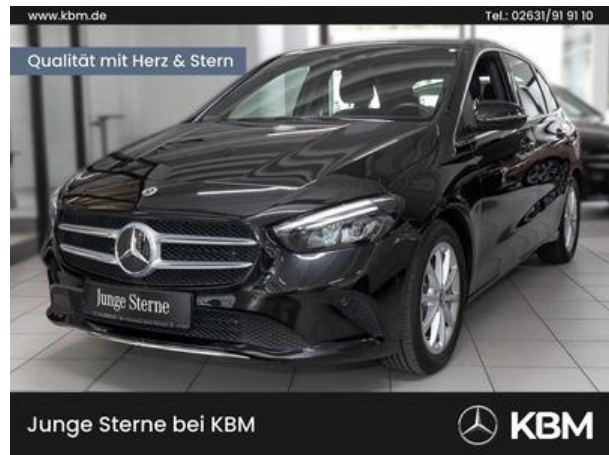

KBM Motorfahrzeuge GmbH & CO. KG

Mercedes-Benz B 200 PROGRESSIVE°MBUX HIGH-END°LED°VORR. AHK° PKW

Pris	29 370 EUR
Moms	Kan göras
Konstruktion	Limousin
Förstagångsregistrering	12.2022
Besiktning / Avgasundersökning	Ny
Mätarställning	12 490 KM
Motorstyrka	120 KW (163 HK)
Cylindervolym	1 332 ccm
Treibstoffart	Bensin
Färg	Svart Metallic-lack
Växeltyp	Mekanisk växel, 6-Gang
Fordonstyp:	Begagnade bilar
Ägare	I första hand
Fordonsid.	247006

Kontakt:

KBM Motorfahrzeuge GmbH & CO. KG
Breslauer Straße 84-86
56566 Neuwied
Telefon: 02631-919 0
Fax: 02631-919 191
E-post: pascal.ruenz@kbm.de
Hemsida: www.kbm.de

Utrustning:

Dieses Fahrzeug erfüllt das Hersteller Qualitäts Siegel: Junge Sterne, Kraftstoff Bensin, I första hand, Besiktning ny, Röststyrning, Festplatten-Navigation, Klimatautomatik, LED-strålkastare, Halvläder, Farthållare, Einpark-Assistent - selbstlenkend, Sätessuppvärmning, Elektriska fönsterhissar, Sidokrockkuddar, ESP (elektroniskt stabilitetsprogram), kosmoschwarz Metallic-lack, MBUX High-End-Paket, Apple CarPlay, Android bil, Innenfarbe Innenhimmel Stoff schwarz, Alufelgen 17 Zoll, ABS (antiblockeringssystem), Centrallås, Elektronisk startspärr, Antispinnssystem, Färddator, Miljöklass Euro 6d, Servostyrning, Mugghållare, Isofix-System, Komfortsäte(n), Lichtsensor, Elektrisk däcktrycks kontroll, Servad enligt servicebok, Elstyrda backspeglar, Sportratt, Bluetooth Freisprecheinrichtung, Uppvärmda spolarmunstycken, 5 dörrar, Garanti, Flerfunktionsratt, Ablage(n), Dieselpartikelfilter, Nichtraucherfahrzeug, Varselljus, Touch Screen, Fernlicht-Assistent, Trafikskyltar assistent, Spurhalte-Assistent, Emergency Call System, Virtual display, Motor-Start-Stop-Funktion, Pannenkitt, Umweltplakette grün, E10 geeignet, Förberedelse för släpvagnskopplingen, Autom. Parkbremse