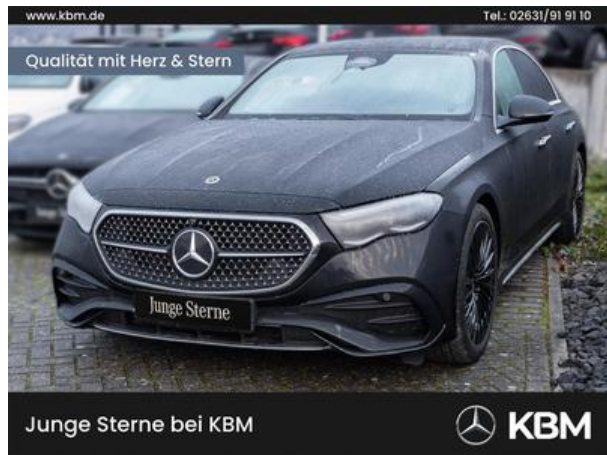

# KBM Motorfahrzeuge GmbH & CO. KG

Mercedes-Benz E 220 d  
AMG°ADV+°LEDER°MEMO°360°DISTR°AHK°KEYL°  
PKW

Pris	62 880 EUR
Moms	Kan göras
Konstruktion	Limousin
Förstagångsregistrering	03.2024
Besiktning / Avgasundersökning	Ny
Mätarställning	14 998 KM
Motorstyrka	145 KW (197 HK)
Cylindervolym	1 993 ccm
Treibstoffart	Diesel
Färg	Svart Metallic-lack
Växeltyp	9G-Tronic, 9-Gang- Automatik
Fordonstyp:	Begagnade bilar
Ågare	I första hand
Fordonsid.	247348

## Utrustning:

Dieses Fahrzeug erfüllt das Hersteller Qualitäts Siegel: Junge Sterne, Kraftstoff Diesel, I första hand, Besiktning ny, Sport Package, Röststyrning, Top-View / 360° Kamera, Ventilerade säten, Navigeringssystem, Dragkrok, Klimatautomatik, LED-strålkastare Intelligent Light System, Kurvenlicht, Läderinredning, Larm, Avståndsfarhållare, Einpark-Assistent - selbstlenkend, Sättsuppvärmning, CD/MP3-Radio, Elektriska fönsterhissar, Sidokrockkuddar, ESP (elektroniskt stabilitetsprogram), lack obsidianschwarz Metallic-lack, MBUX Multimediasystem, Apple CarPlay, Android bil, Schwarz Innenfarbe, LM-Felgen AMG, Alufelgen 20 Zoll, ABS (antiblockeringssystem), Keyless-Go, Elektronisk startspärr, Antispinnsystem, Färddator, Miljöklass Euro 6, Färgade rutor, Isofix-System, Lenkrad beheizt, Lichtsensor, Elektrisk däcktrycks kontroll, Servo enligt servicebok, Backspeglar, elektriskt infällbara, Sportratt, Bluetooth Freisprecheinrichtung, Uppvärmda spolarmunstycken, Värmedämpande vindruta, 4 dörrar, Garanti, Flerfunktionsratt, Scheibenbremse, Ländkotsskydd, reglerbar, Dieselpartikelfilter, Gratis olycka, Nichtraucherfahrzeug, Touch Screen, Glansfri strålkastare, Toter-Winkel-Assistent, Trafikskyltar assistent, Spurhalte-Assistent, Emergency Call System, Virtual display, Atmosfärsljus, Motor-Start-Stop-Funktion, Pannenskit, Umweltplakette grün, Traileranövringsassistent, LED-varselljus