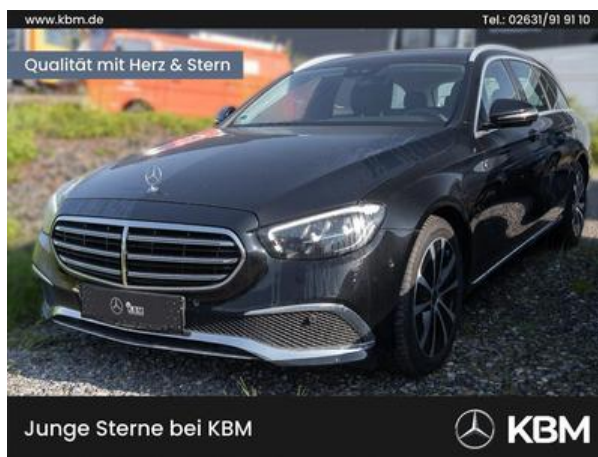

# KBM Motorfahrzeuge GmbH & CO. KG

Mercedes-Benz E 300 e T EXCLUSIVE°MBUX°PRE-SAFE°SHZ°PDC/RFK° Rückfahrk PKW

Pris	38 880 EUR
Moms	Kan göras
Konstruktion	Kombi
Förstagångsregistrering	12.2022
Besiktning / Avgasundersökning	Ny
Mätarställning	9 261 KM
Motorstyrka	155 KW (211 HK)
Cylindervolym	1 991 ccm
Treibstoffart	Hybrid Plugin Bensin
Färg	Svart
Växeltyp	9G-Tronic, 9-Gang-Automatik
Fordonstyp:	Begagnade bilar
Ägare	I första hand
Fordonsid.	246429

Utrustning:

Dieses Fahrzeug erfüllt das Hersteller Qualitäts Siegel: Junge Sterne, Kraftstoff Hybrid Plugin Bensin, I första hand, Besiktning ny, Backkamera, Kupévärmare, Festplatten-Navigation, Klimatautomatik, LED-strålkastare, Elektrisk baklucka, Einpark-Assistent - selbstlenkend, Säte-suppvärmning, CD/MP3-Radio, Elektriska fönsterhissar, Sidokrockkuddar, ESP (elektroniskt stabilitetsprogram), schwarz, MBUX Multimediasystem, Apple CarPlay, Android bil, Schwarz Innenfarbe, Alufelgen 18 Zoll, ABS (antiblockeringssystem), Centrallås, Elektronisk startspärr, Antispinnsystem, Färddator, Miljöklass Euro 6d, Servostyrning, Mugghållare, Takreling, Isofix-System, Läderratt, Regnsensor, Elektrisk däcktryckskontroll, Servad enligt servicebok, Backspeglar, elektriskt infällbara, Telefonförberedelse, Uppvärmda spolarmunstycken, 5 dörrar, Garanti, Schaltlenkrad, Ablage(n), Ländkotsskydd, reglerbar, Totallängd 4 945 Mm, Dieselpartikel-filter, Nichtraucherfahrzeug, Varselljus, Fernlicht-Assistent, Trafikskyltar assistent, Pre-Safe Insassenschutz, Emergency Call System, Energierueckgewinnung (Rekuperation), Atmosfärs-ljus, Motor-Start-Stop-Funktion, Umweltplakette grün