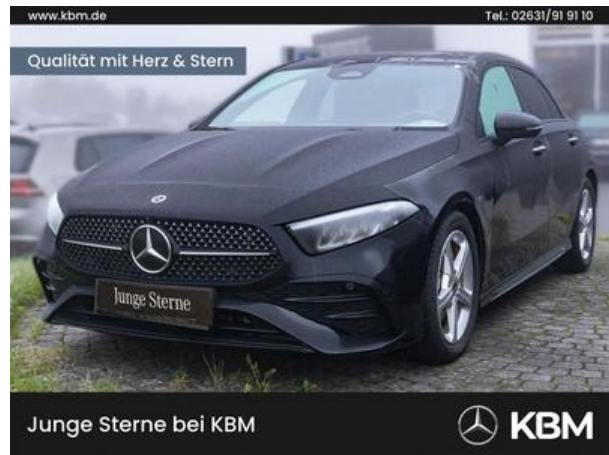

KBM Motorfahrzeuge GmbH & CO. KG

Mercedes-Benz A 180
AMG°ADV+°KEYLESS°NIGHT°MBUX°PDC/RFK°DAB°
PKW

Pris	33 480 EUR
Moms	Kan göras
Konstruktion	Limousin
Förstagångsregistrering	10.2023
Besiktning / Avgasundersökning	Ny
Mätarställning	8 729 KM
Motorstyrka	100 KW (136 HK)
Cylindervolym	1 332 ccm
Treibstoffart	Bensin
Färg	Svart
Växeltyp	Doppelkupplungsgetriebe, 7-Gang-Automatik
Fordonstyp:	Begagnade bilar
Ågare	I första hand
Fordonsid.	247166