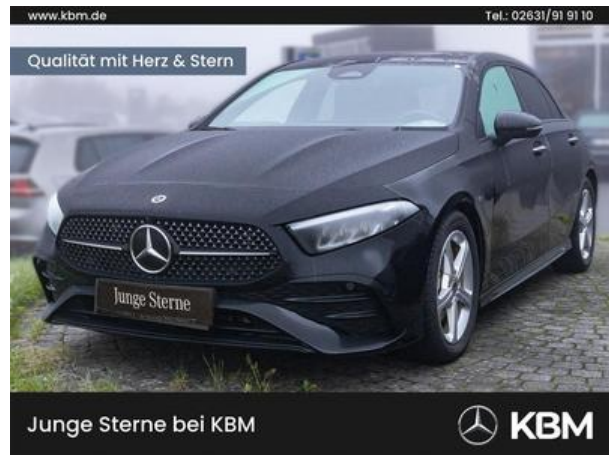

KBM Motorfahrzeuge GmbH & CO. KG

Mercedes-Benz A 180
AMG°ADV+°KEYLESS°NIGHT°MBUX°PDC/RFK°DAB°
PKW

Pris	34 880 EUR
Moms	Kan göras
Konstruktion	Limousin
Förstagångsregistrering	10.2023
Besiktning / Avgasundersökning	Ny
Mätarställning	8 729 KM
Motorstyrka	100 KW (136 HK)
Cylindervolym	1 332 ccm
Treibstoffart	Bensin
Färg	Svart
Växeltyp	Doppelkupplungsgetriebe, 7-Gang-Automatik
Fordonstyp:	Begagnade bilar
Ågare	I första hand
Fordonsid.	247166