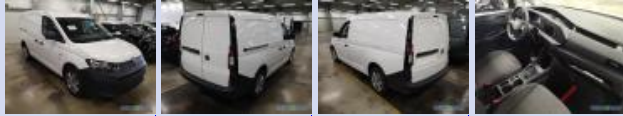

354 €
Inkl. MwSt

FESER GRAF