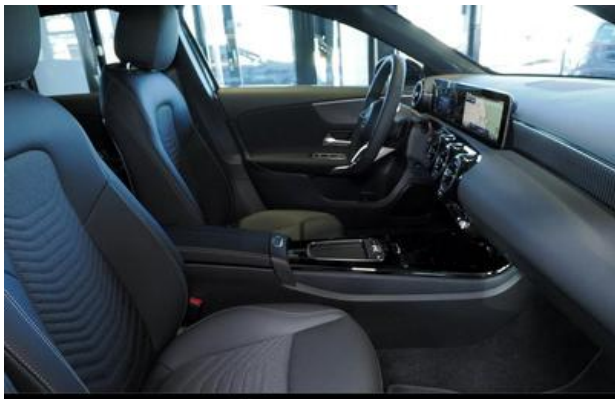

AMG

Nord-Ostsee Automobile
VAN DIESEL AUTOMOBIL GROUP