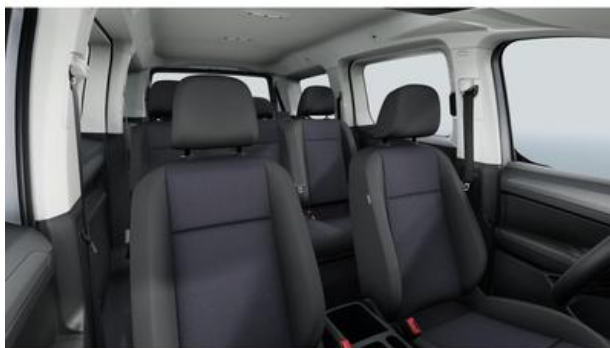

FESER GRAF

FESER GRAF

FESER GRAF

FESER GRAF