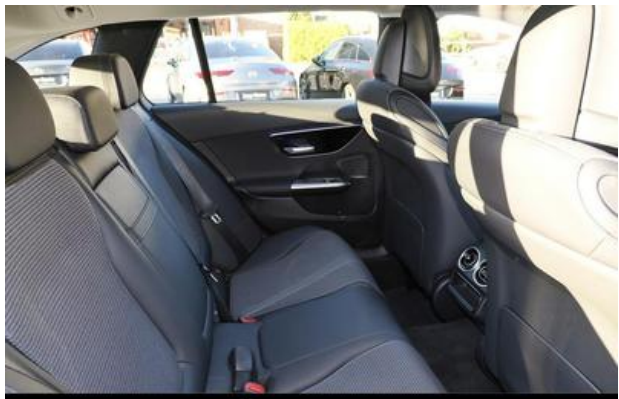

AMG **Nord-Ostsee Automobile**
VAN HOESE AUTOMOTIVE GROUP

AMG

Nord-Ostsee Automobile
VAN DIESEL AUTOMOBIL GROUP