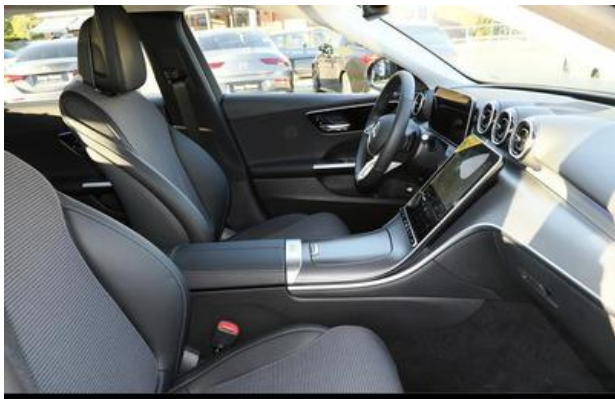

AMG **Nord-Ostsee Automobile**
VAN HOESE AUTOMOTIVE GROUP

AMG

Nord-Ostsee Automobile
VAN DIESEL AUTOMOBIL GROUP