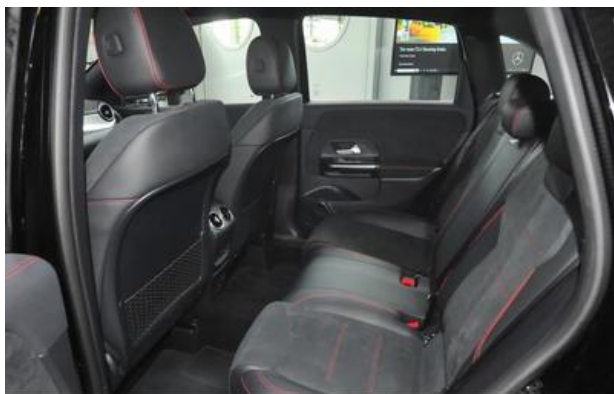

Nord-Ostsee Automobile
Lust auf Leistung