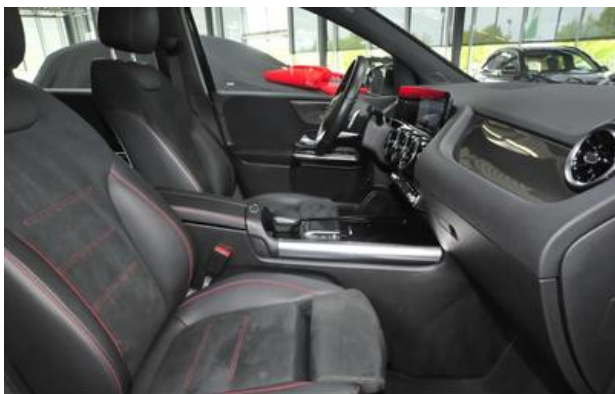

Nord-Ostsee Automobile
Lust auf Leistung