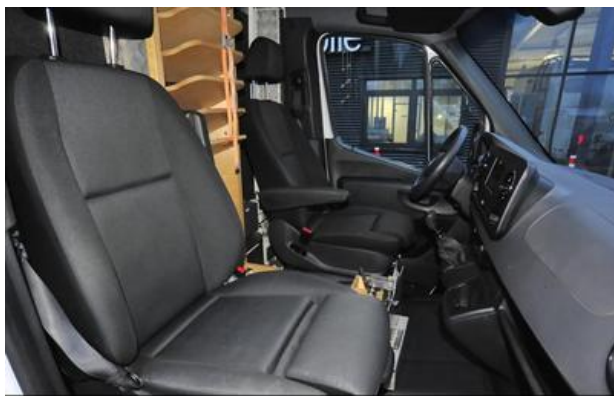

Nord-Ostsee Automobile
Lust auf Leistung