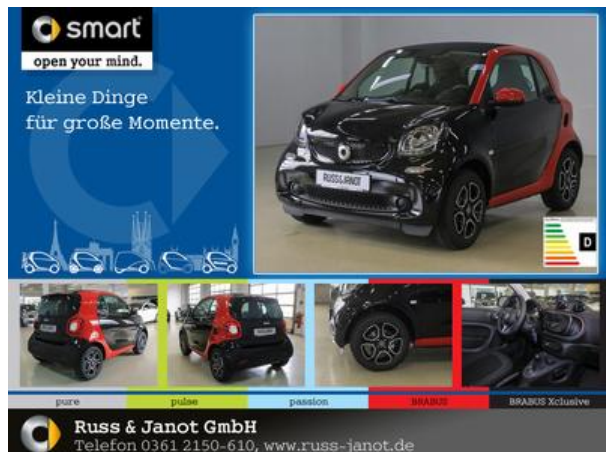

Russ & Janot GmbH

Autorisierter Verkauf & Service

smart fortwo coupé passion, "ready-to", Klima, Bluet. PKW

| | |
|-----------------------------|-----------------------------------|
| Preis | 16.899 EUR |
| Mwst. | Ausweisbar |
| Bauart | Kleinwagen |
| HU/AU | Neu |
| Leistung | 52 KW (71 PS) |
| Hubraum | 999 Ccm |
| Treibstoffart | Benzin |
| Farbe | Schwarz |
| Getriebeart | Doppelkupplungsgetriebe-Automatik |
| Fahrzeugart | Neuwagen |
| Verbrauch innerorts (NEFZ) | 4,90 L/100 km* |
| Verbrauch außerorts (NEFZ) | 4,60 L/100 km* |
| Verbrauch kombiniert (NEFZ) | 4,80 L/100 km* |
| C02-Emission (WLTP) | 110 g/km* |
| C02-Effizienzklasse | D* |
| GW-Nr. | N200869 |

Ausstattung:

HU/AU neu, Sprachbedienung, Klimaautomatik, Alarm-Anlage, Tempo-Begrenzer, Sitzheizung, CD-Player, Radio mit MP3-Option, Elektrische Fensterheber, Seitenairbags, schwarz, AUX-In Anschluss, Alufelgen 15 Zoll, ABS, Elektronische Wegfahrsperre, Traktionskontrolle, Bordcomputer, Schadstoffklasse EURO 6, Elektron.Servolenkung, Außentemperaturanzeige, Color-Verglasung, Leder-Lenkrad, Lenkradverstellung, Reifendruckkontrolle, Rollo(s), Sitzhöhenverstellung, El. Spiegel beheizt, Bluetooth Anbindung, Trennnetz, 2 Türen, Garantie, Multifunktionslenkrad, Ablage(n), Laderaumabdeckung, Emissionsärmster Kraftstoff: Normal E10, C02-Effizienzklasse: D, Neuwagen, Unfallfrei, Motor-Start-Stopp-Funktion, LED-Tagfahrlicht, Nichtraucherfahrzeug, Notrufsystem, Umweltplakette grün, E10 geeignet, Gerne unterbreiten wir Ihnen ein auf Sie zugeschnittenes Finanzierungs- oder Leasingangebot, zu diesem Fahrzeug.