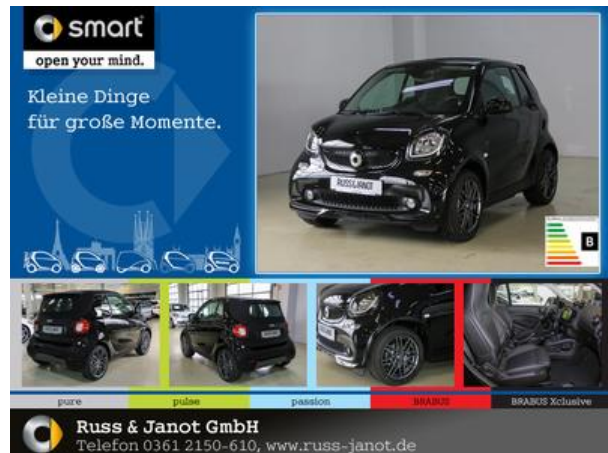

Ihr Wunschfahrzeug zum Mitnehmen

smart fortwo Cabrio PKW

Preis	19.480 EUR
Mwst.	Ausweisbar
Bauart	Cabriolet
Erstzulassung	06.2019
HU/AU	Neu
Kilometerstand	1.000 KM
Leistung	66 KW (90 PS)
Hubraum	898 Ccm
Treibstoffart	Benzin
Farbe	Schwarz
Getriebeart	Doppelkupplungsgetriebe- Automatik
Fahrzeugart	Vorführwagen
Verbrauch innerorts (NEFZ)	4,90 L/100 km*
Verbrauch außerorts (NEFZ)	3,80 L/100 km*
Verbrauch kombiniert (NEFZ)	4,20 L/100 km*
C02-Emission (WLTP)	97 g/km*
C02-Effizienzklasse	B*
GW-Nr.	U401858

Kontakt:

Russ & Janot GmbH
Autorisierter Verkauf & Service
Binderslebener Landstraße 92
99092 Erfurt
Telefon: 0361 2150-0
Telefax: 0361 2150-120
E-mail: vertrieb@russ-janot.de
Homepage: www.russ-janot.de

Ausstattung:

Fzg mit Haltedauer! Den frühesten Abgabetermin entnehmen Sie bitte aus der Fahrzeugbesch., ,
ibung!, HU/AU neu, Sportpaket, Sprachbedienung, Navigationssystem, Abbiegelicht, Leder-
ausstattung, Tempo-Begrenzer, Sitzheizung, Sport-Fahrwerk, Radio mit MP3-Option, Elektrische
Fensterheber, Seitenairbags, ESP (el. Stabilitäts Programm), schwarz, Soundsystem, Inte-
rieurfarbe Schwarz, Alufelgen 16 Zoll, ABS, Zentralverriegelung m.FB, Elektronische Weg-
fahrsperr, Traktionskontrolle, Bordcomputer, Schadstoffklasse EURO 6, Elektron.Servolen-
kung, Außentemperaturanzeige, Color-Verglasung, Becherhalter, Lenkradverstellung, Regen-
sensor, Reifendruckkontrolle, Sitzhöhenverstellung, Elektrische Spiegel, Spoiler, Sport-Lenkrad,
Bluetooth Anbindung, Verdeck elektrisch, Windschott, 2 Türen, Garantie, Schaltlenkrad,
Armlehne(n), Emissionsärmster Kraftstoff: Normal E10, C02-Effizienzklasse: B, Vorführwagen,
Unfallfrei, Anfahrasistent, Auffahr-Warnsystem, Motor-Start-Stopp-Funktion, LED-
Tagfahrlicht, Touchscreen, E10 geeignet